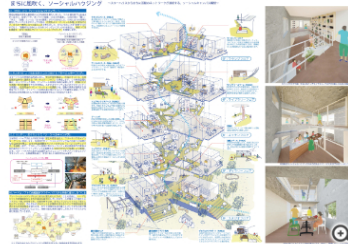

「まちに風吹く、ソーシャルハウジング
～スターハウスからまちに活動のネットワークが連続する、ソ
ーシャルキャンパス構想～」
中西 海人(monaca)
門井 慎之介(monaca)
守屋 真一(monaca)
照井 翔登(株式会社 CAMPFIRE)
諏訪 茜(株式会社 CAMPFIRE)