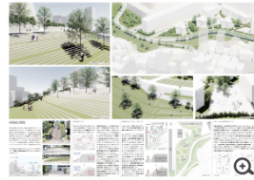

「赤羽台と階段」
滝川 寛明(滝川寛明建築設計事務所)