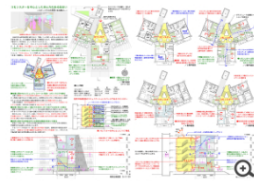

「間質して暮らす」
小川 直人
廣川 大樹

入選 8点

「44号棟202号室20mの散歩道
景色をみて、寄り道して、お茶をして、ころ寝
して、また歩く…お散歩暮らし。」
伊藤 秀昭(いとうもくざい)

「コモンスターを中心とした求心力のある住
まいスターハウスの未来にある暮らし」
佐藤 不二男(Inter Dessin)

「窓みちが渦巻くまち-既存躯体の豊かな窓
辺に道を通し、新しい暮らしの器としてスタ
ーハウスをまち化する提案-」
丸山 航(竹中工務店)
小林 大介(竹中工務店)