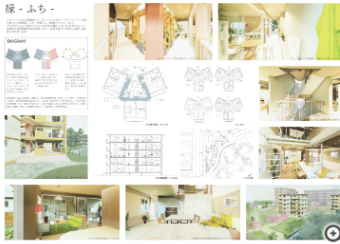

佳作 3点

「緑ふち」
砂田 頼佳(株式会社日建設計)
長根 乃愛(鹿島建設株式会社)