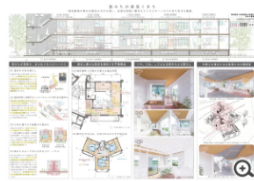

「間質して暮らす」
小川 直人
廣川 大樹

入選 8点

「44号棟202号室20mの散歩道
景色をみて、寄り道して、お茶をして、ころ寝
して、また歩く…お散歩暮らし。」
伊藤 秀昭(いとうもくざい)

「コモンスターを中心とした求心力のある住
まいスターハウスの未来にある暮らし」
佐藤 不二男(Inter Dessin)

「窓みちが渦巻くまち-既存躯体の豊かな窓
辺に道を通し、新しい暮らしの器としてスタ
ーハウスをまち化する提案-」
丸山 航(竹中工務店)
小林 大介(竹中工務店)