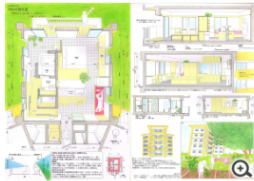

「間質して暮らす」
小川 直人
廣川 大樹

入選 8点

「44号棟202号室20mの散歩道
景色をみて、寄り道して、お茶をして、ころ寝
して、また歩く…お散歩暮らし。」
伊藤 秀昭(いとうもくざい)

「コモンスターを中心とした求心力のある住
まいスターハウスの未来にある暮らし」
佐藤 不二男(Inter Dessin)

「窓みちが渦巻くまち-既存躯体の豊かな窓
辺に道を通し、新しい暮らしの器としてスタ
ーハウスをまち化する提案-」
丸山 航(竹中工務店)
小林 大介(竹中工務店)